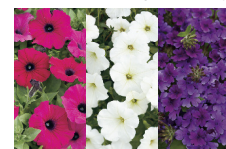

San Tropez
Superbells® Lemon Slice *Calibrachoa*
Superbells® Yellow Chiffon *Calibrachoa*
Luscious® Berry Blend™ *Lantana*

Calypso
Supertunia® Royal Magenta *Petunia*
Supertunia® White *Petunia*
Superbena® Dark Blue *Verbena*