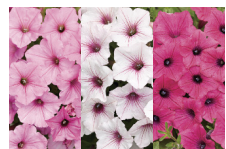

Aladdin's Lamp
Superbells® Yellow *Calibrachoa*
Laguna™ Sky Blue *Lobelia*
Superbena® Royale Red *Verbena*

Fireworks
Laguna™ White *Lobelia*
Supertunia® Royal Velvet *Petunia*
Tukana® Scarlet *Verbena*

Fired Up!
Superbells® Dreamsicle *Calibrachoa*
Tukana® Scarlet *Verbena*
Goldilocks Rocks® *Bidens*

Fruit Fusion
Superbells® Plum *Calibrachoa*
Superbells® Yellow Chiffon *Calibrachoa*
Snowstorm® Giant Snowflake® *Sutera*

Royal Raspberry
Supertunia® Raspberry Blast™ *Petunia*
Supertunia® Royal Velvet *Petunia*
Supertunia® White *Petunia*

Raspberry Wine
Supertunia® Bordeaux *Petunia*
Supertunia® Raspberry Blast™ *Petunia*
Snowstorm® Giant Snowflake® *Sutera*