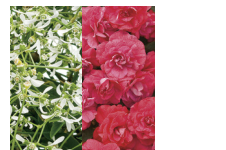

Great Barrier Reef
Diamond Frost® *Euphorbia*
Rockapulco® Coral Reef *Impatiens*